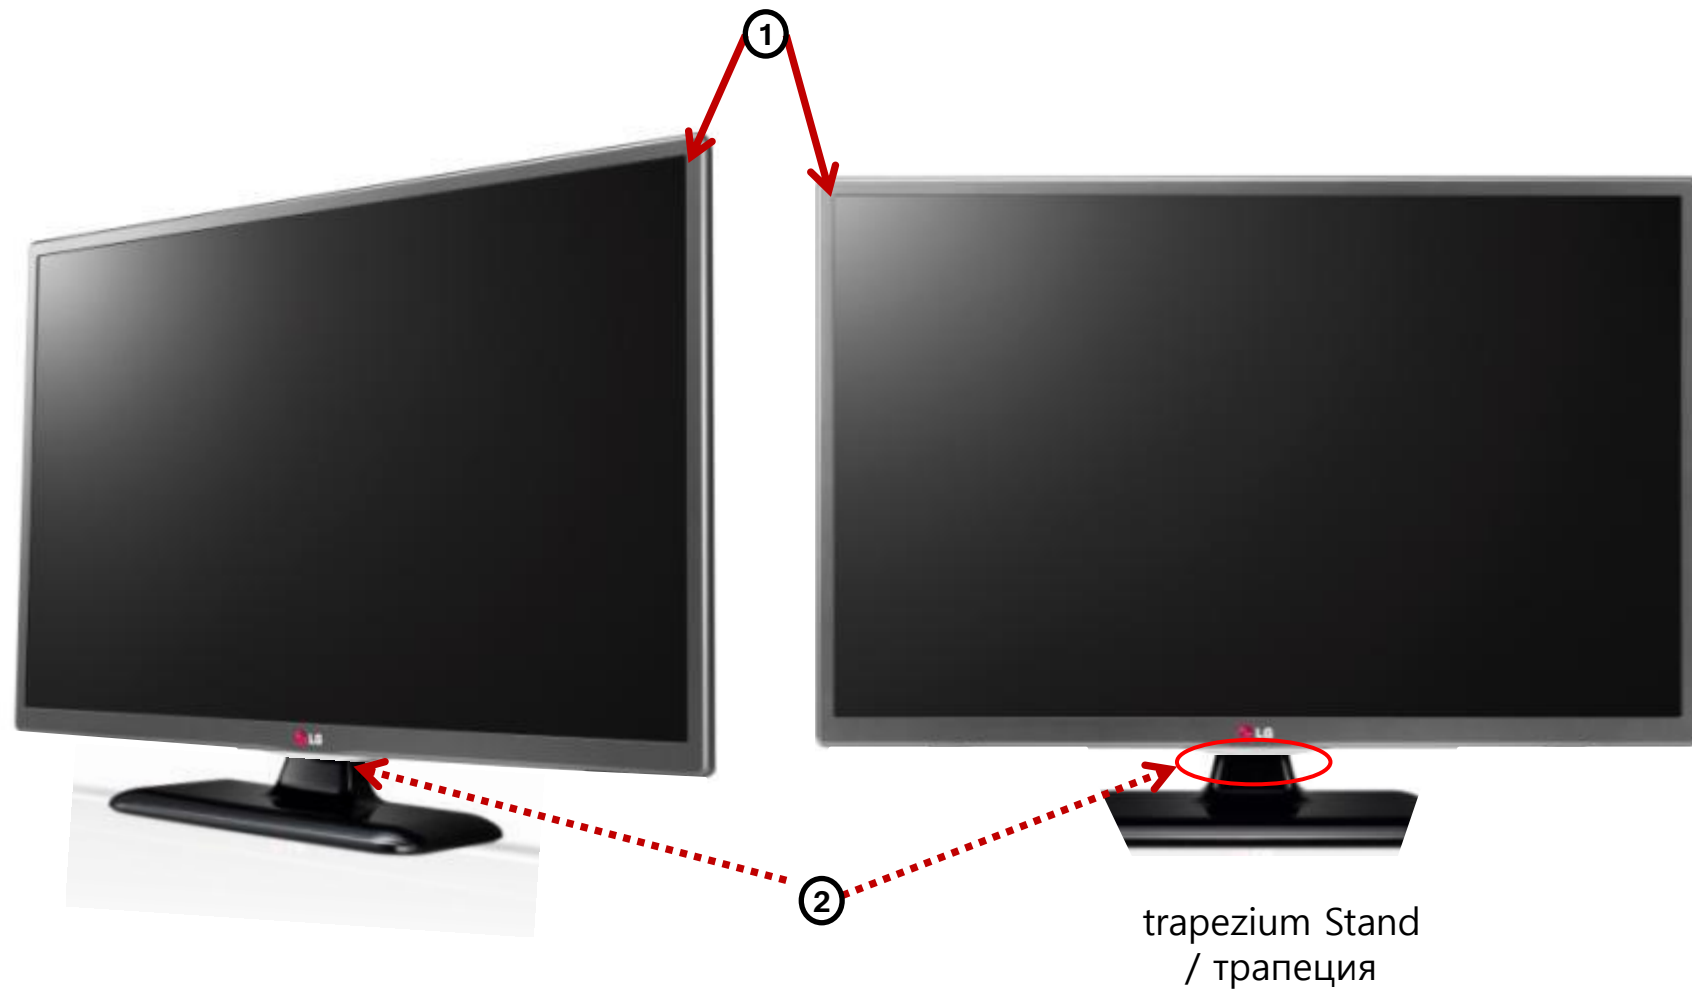

- ① Metallic Titan
- ② Black
- B/Cover : Ceramic BK