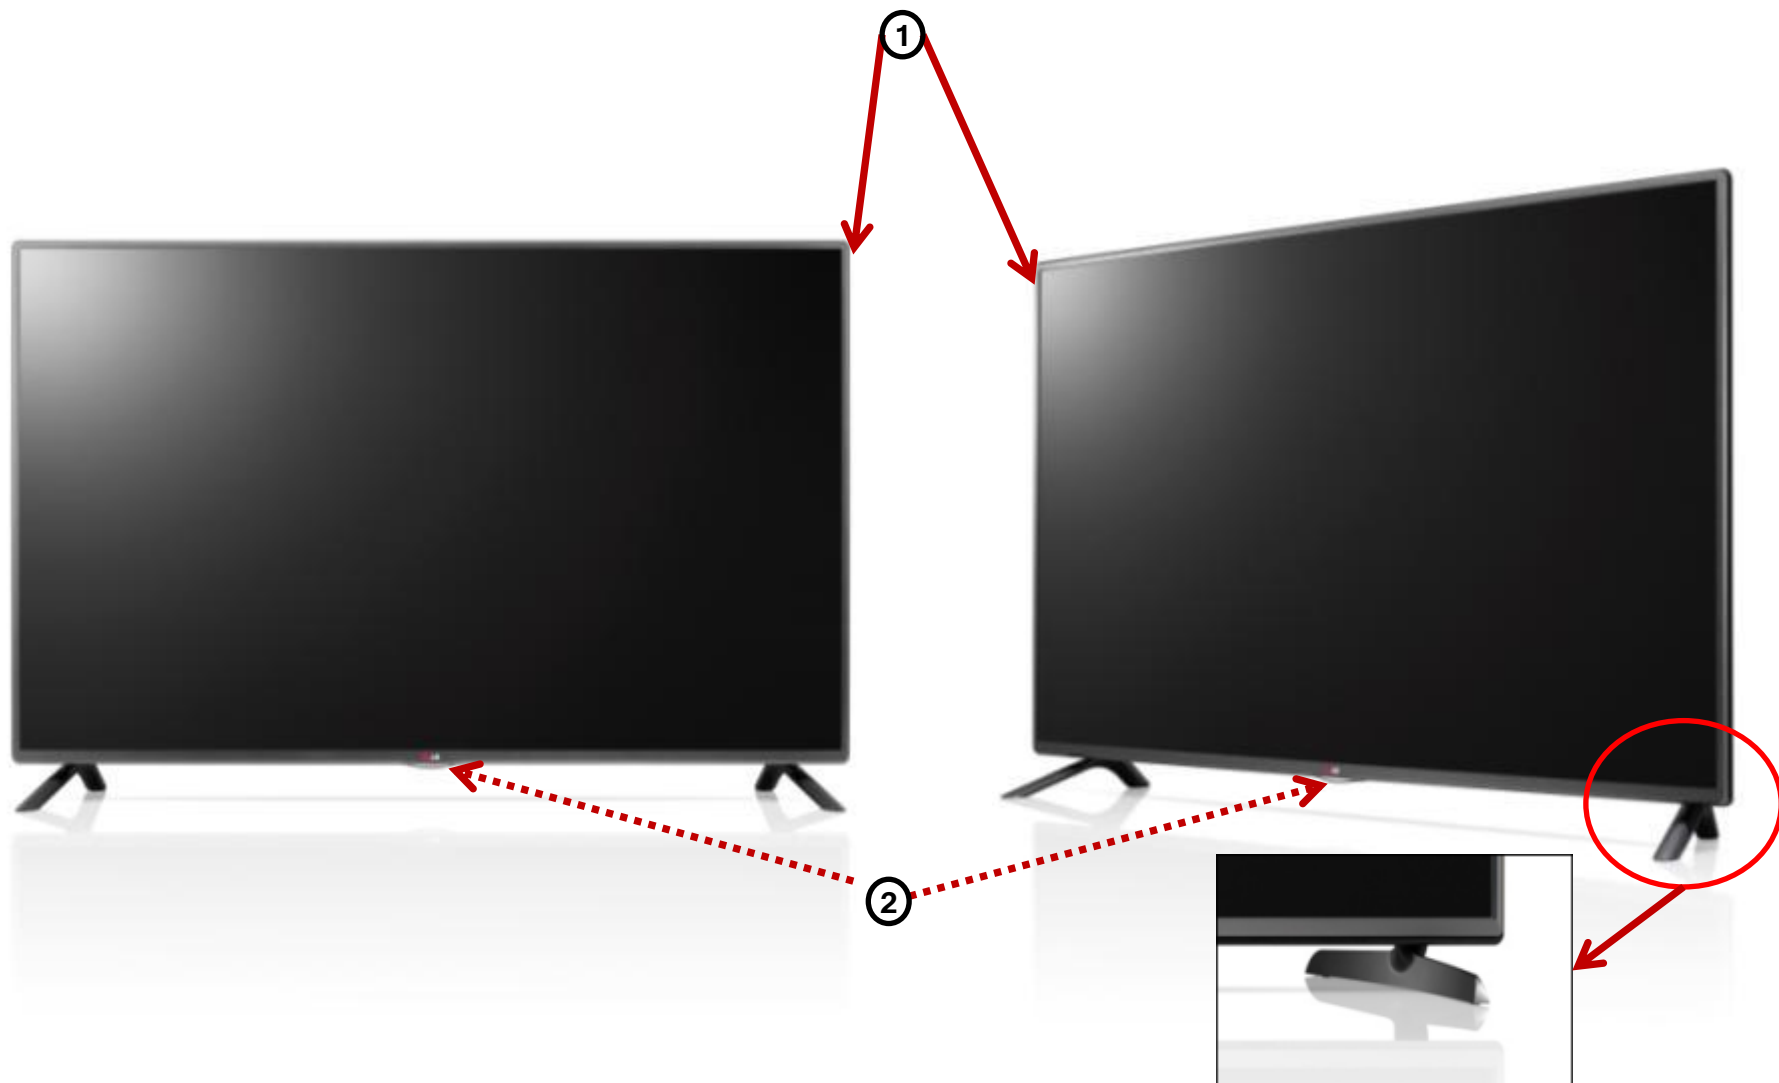

LB563V/U

42 32 32

① Metallic Titan

② Chrome

B/Cover : Ceramic BK