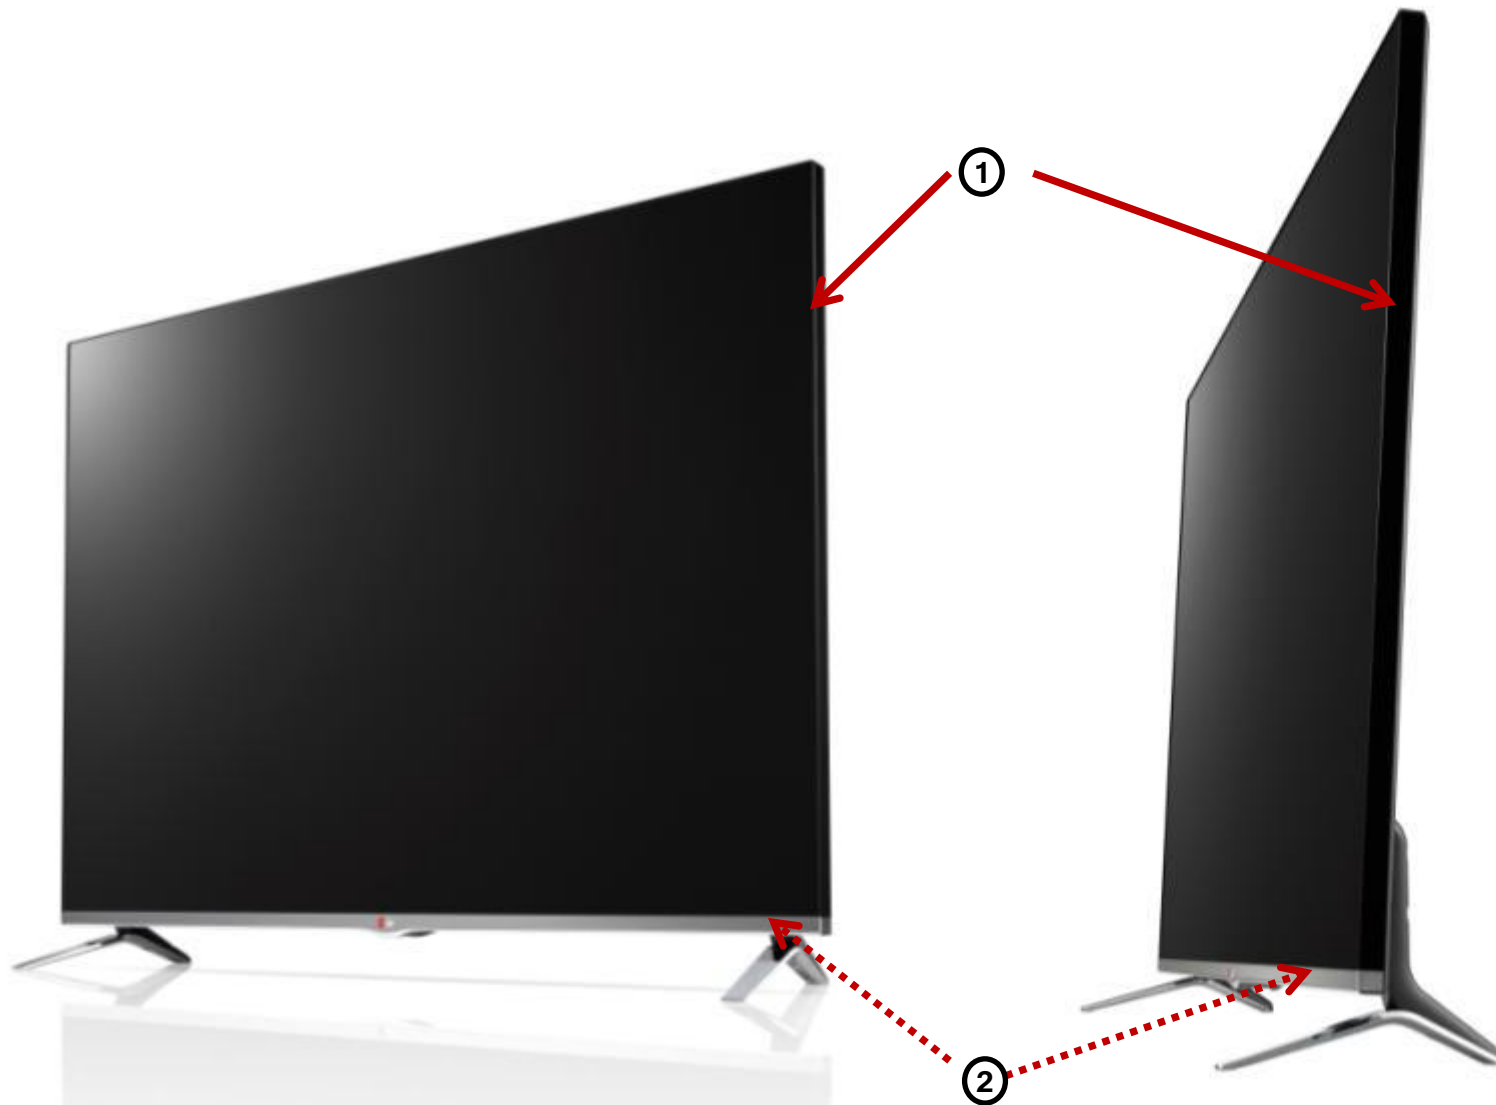

LB671V

47

42

- ① Champagne Gold
- ② Champagne
- B/Cover : Black