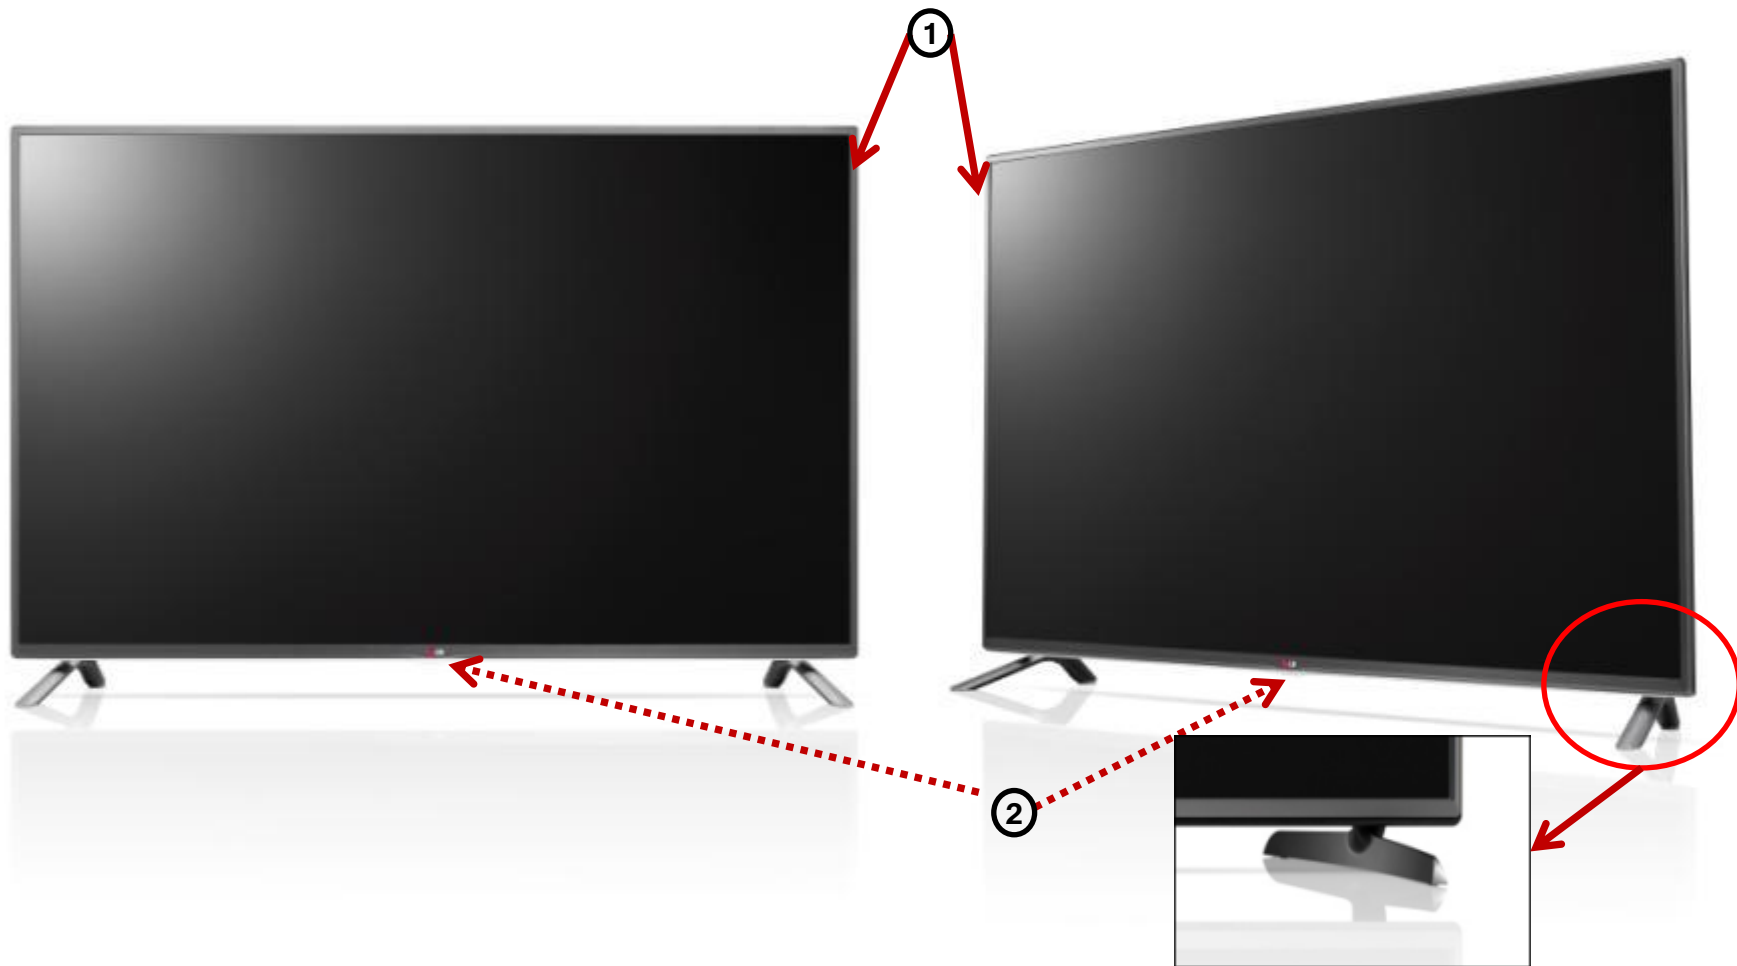

LB631V

55 47 42

① Carbon Titan

② Chrome

B/Cover : Carbon