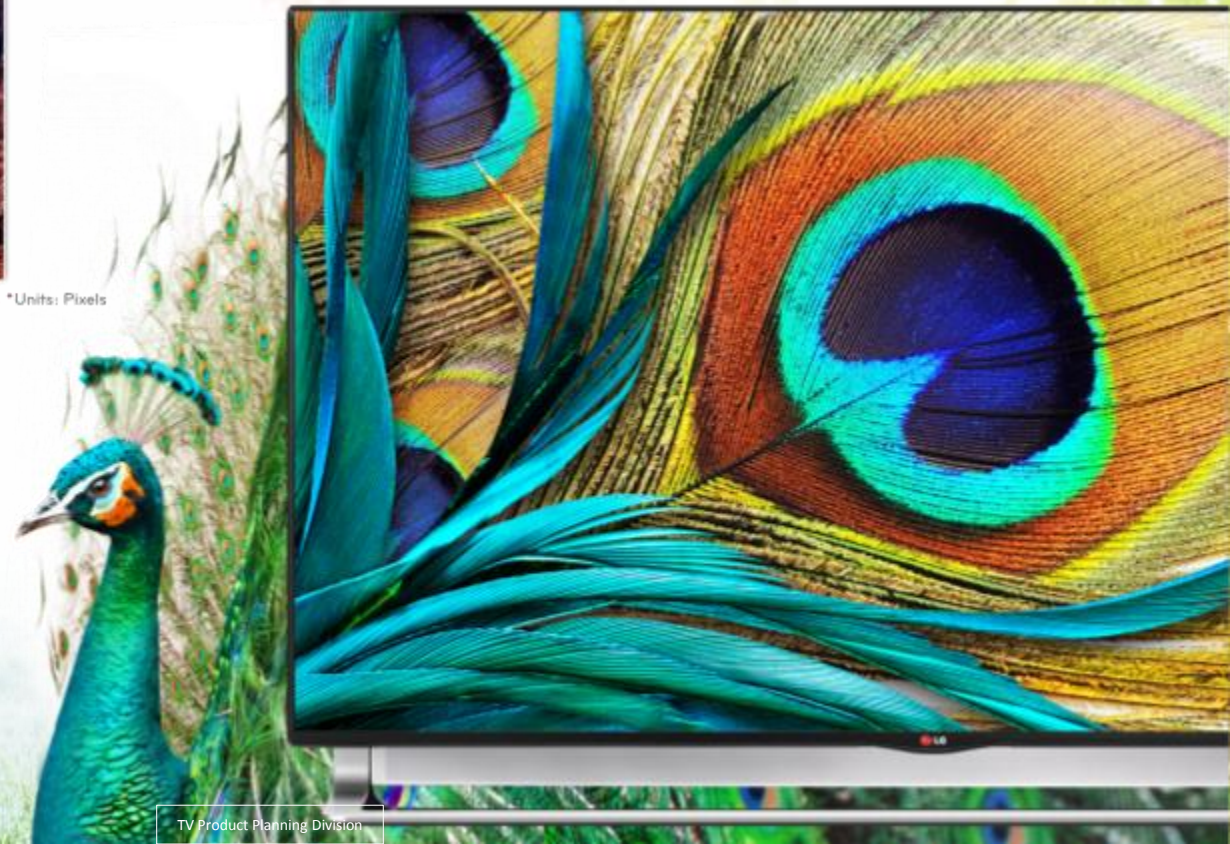

LG ULTRA HD TV