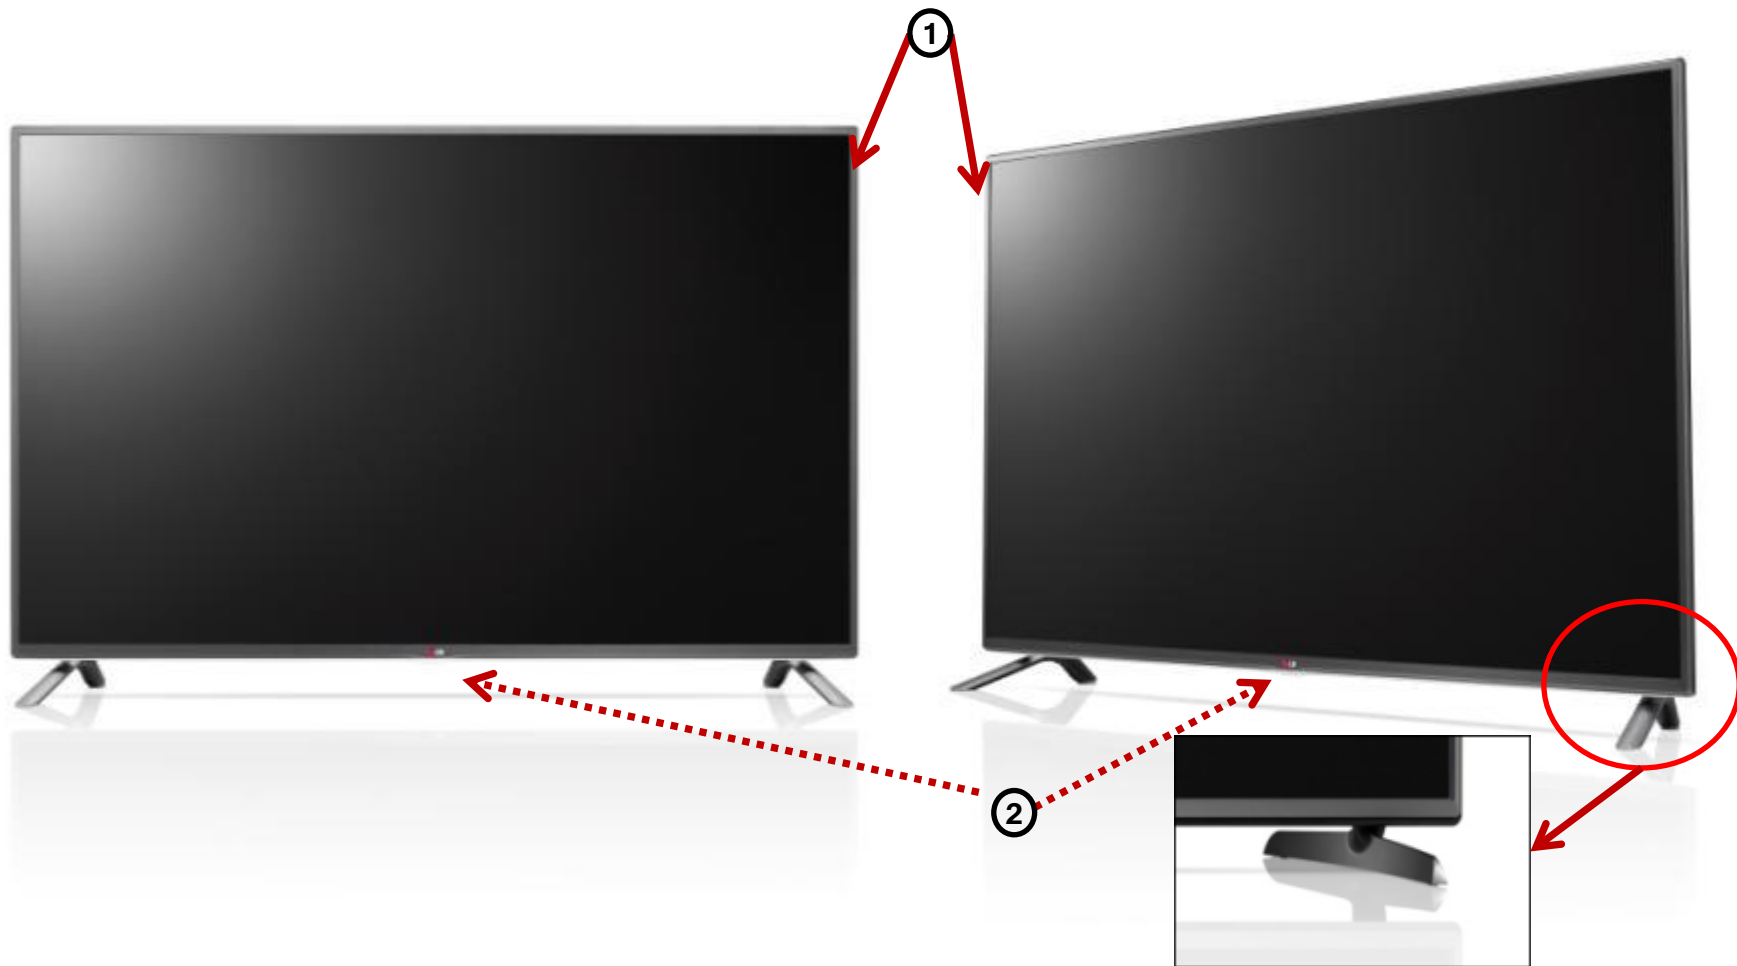

LB653V

55 50 47 42 32

① Carbon Titan

② Black

B/Cover : Carbon