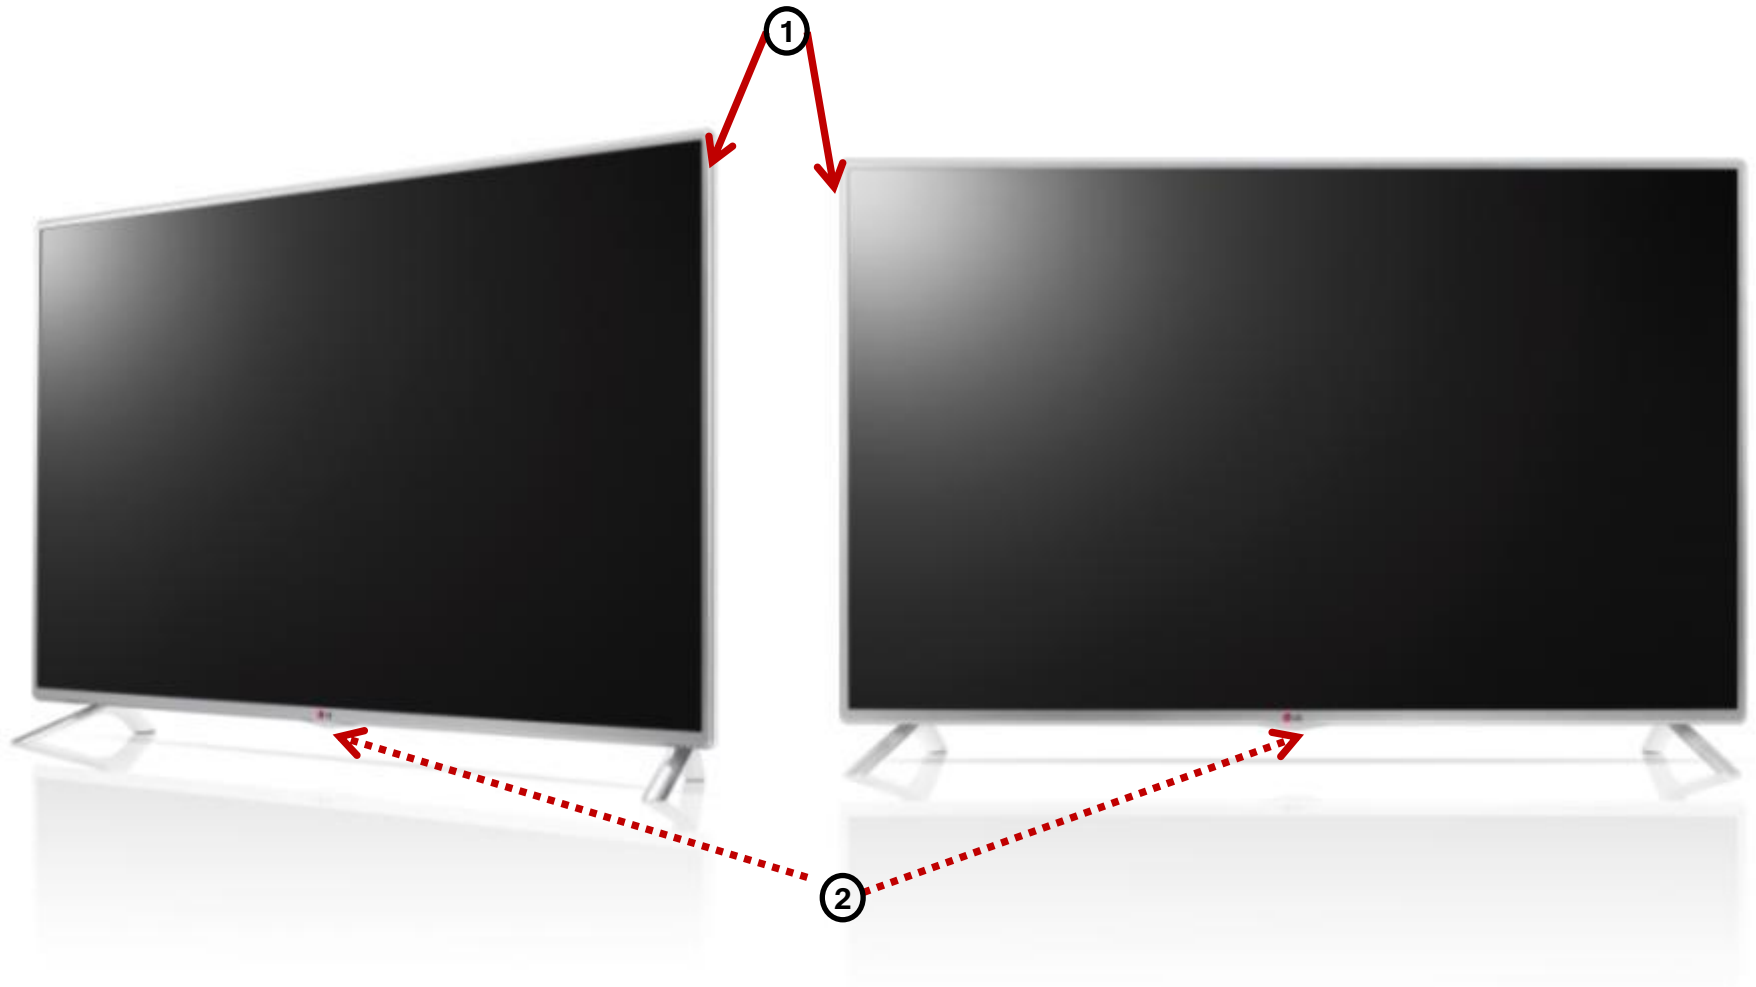

LB570V/U

47

42

39

32

32

① Sparkling Silver

② Red

B/Cover : White