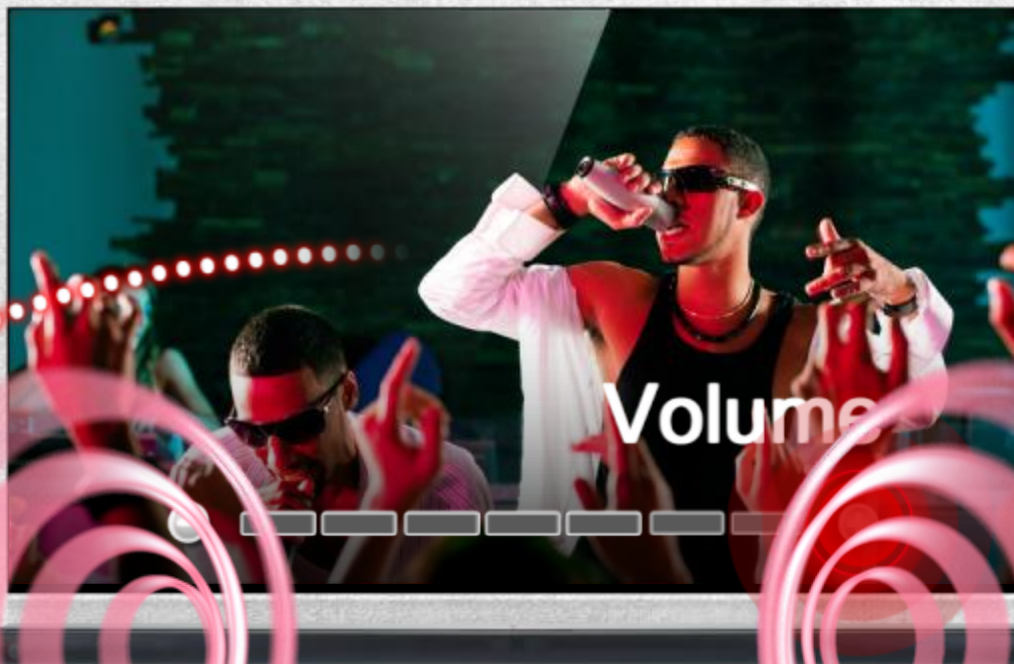

# Режим Smart Sound

Встановіть налаштування звуку в режим Smart Sound і він автоматично вибере правильний еквалайзер звуку відповідно до контенту, що ви дивитесь по телевізору. Будь то музика, фільми або новини, вам більше не доведеться вибирати режим звучання вручну, оскільки телевізор зробить це за вас, що дозволяє вам насолоджуватися звуком найвищої якості для ваших розваг.

# Бездротова синхронізація звуку

Як тільки синхронізації звуку, оптична або бездротова, встановлена між телевізором і спікербаром LG, користувачі можуть контролювати спікербар будь-яким пультом від телевізора, стандартним або Magic Remote, без будь-яких додаткових дій.