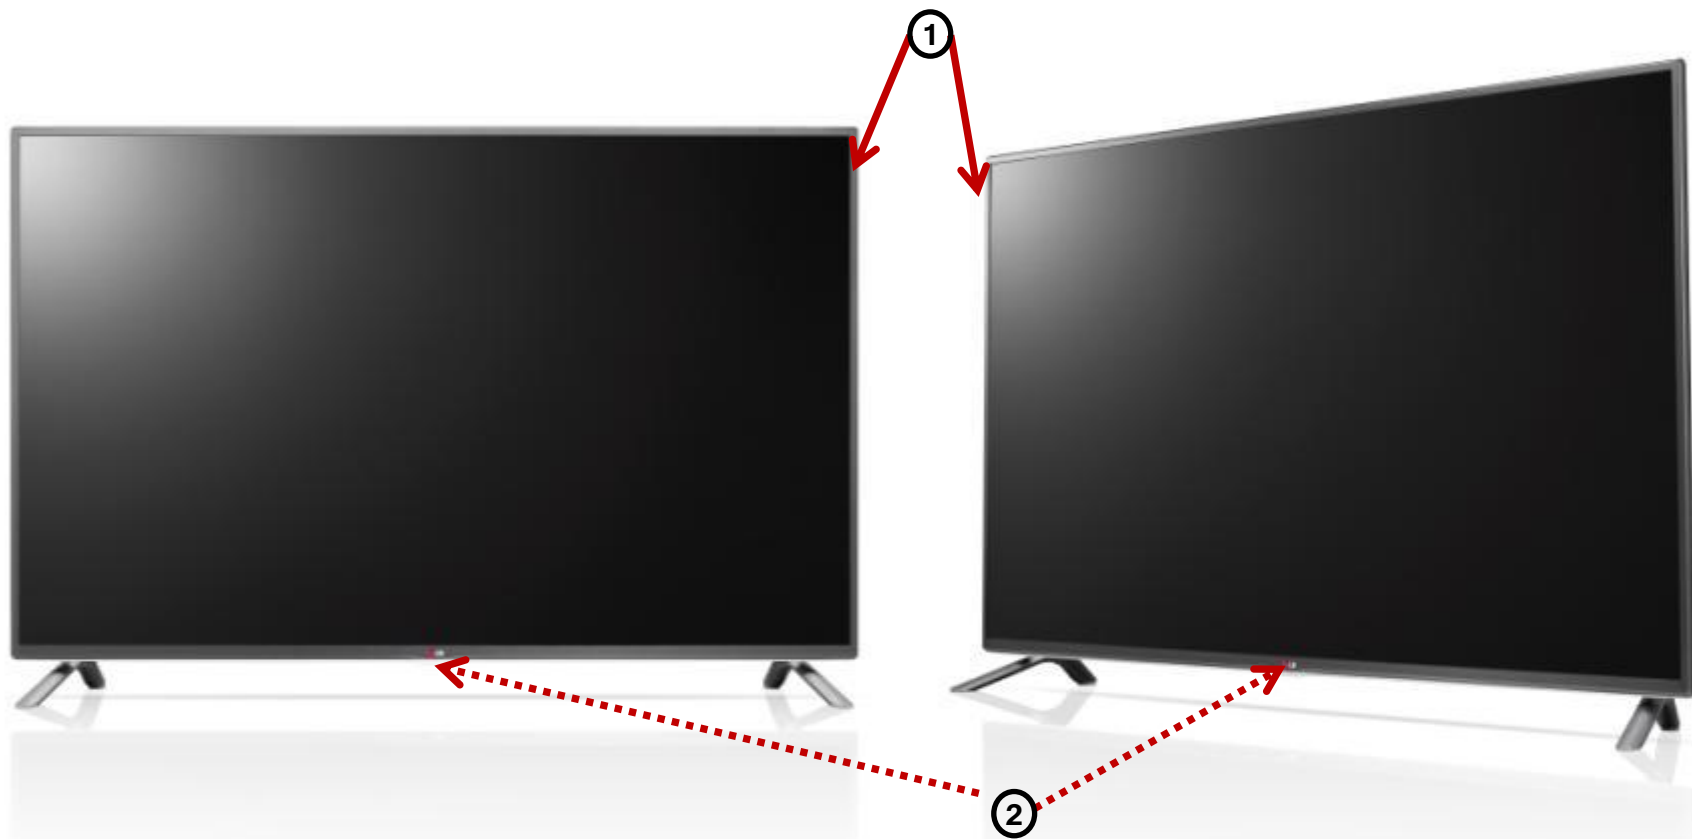

LB652V

55 47 42 32

① Light Silver

② Chrome

B/Cover : Light