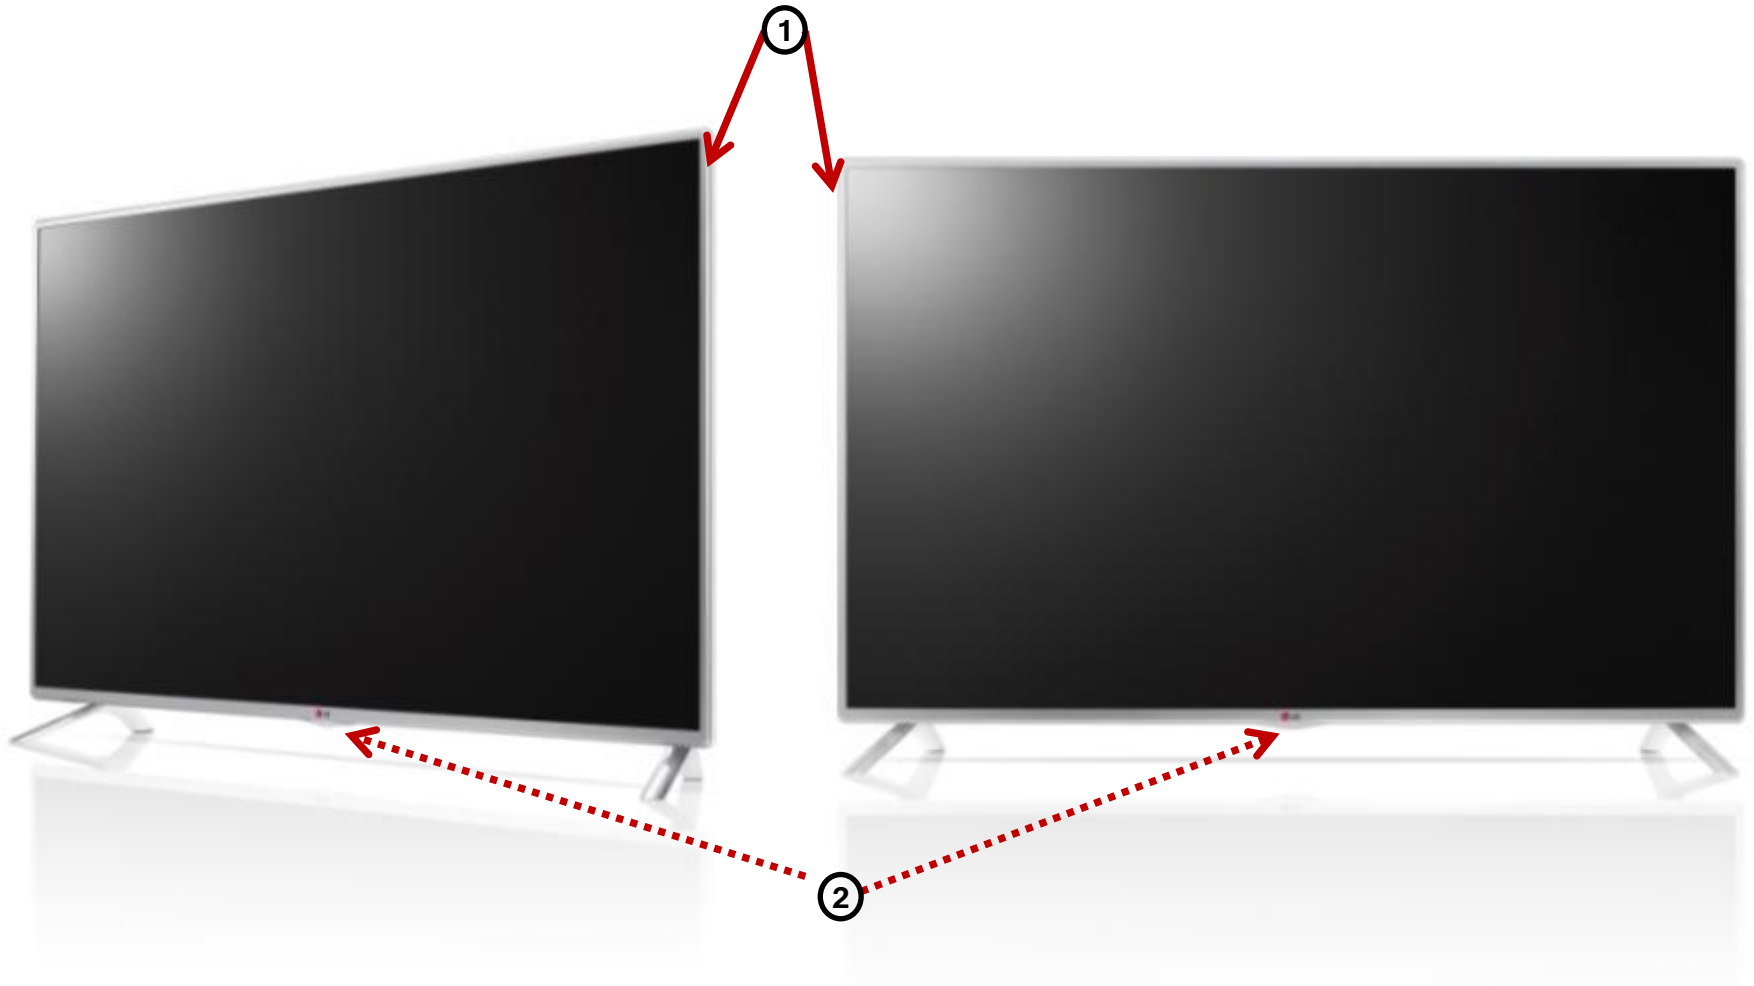

LB580V/U

- 47
- 42
- 32
- 32

- ① Sparkling Silver
- ② Chrome
- B/Cover : Grey