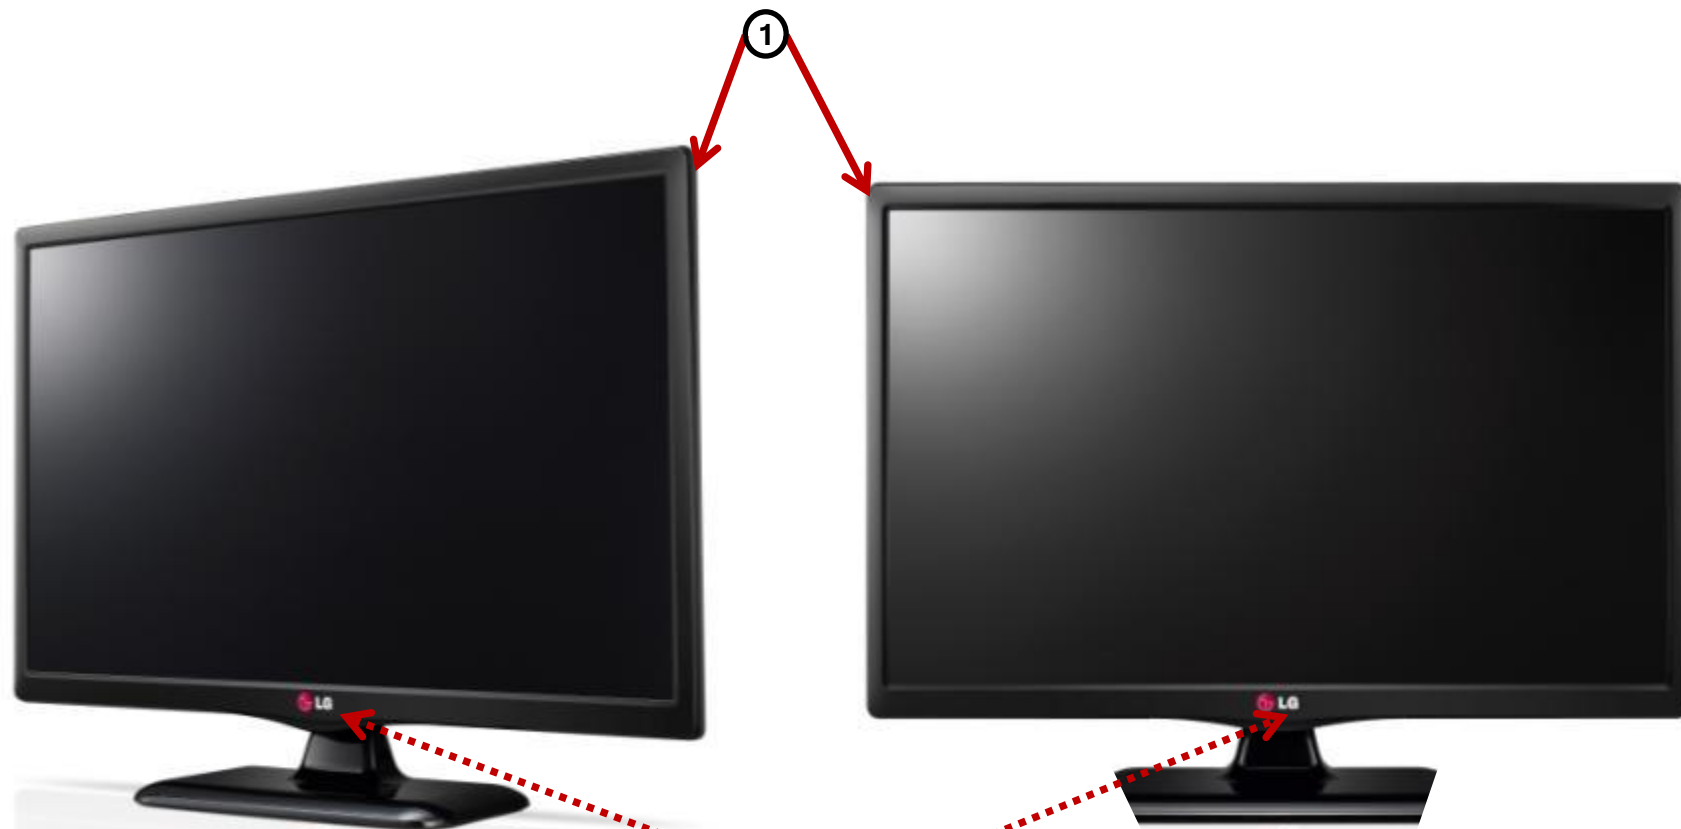

LB450U

28

24

22

trapezium Stand
/ трапеция

① Black

② Black

B/Cover : Black