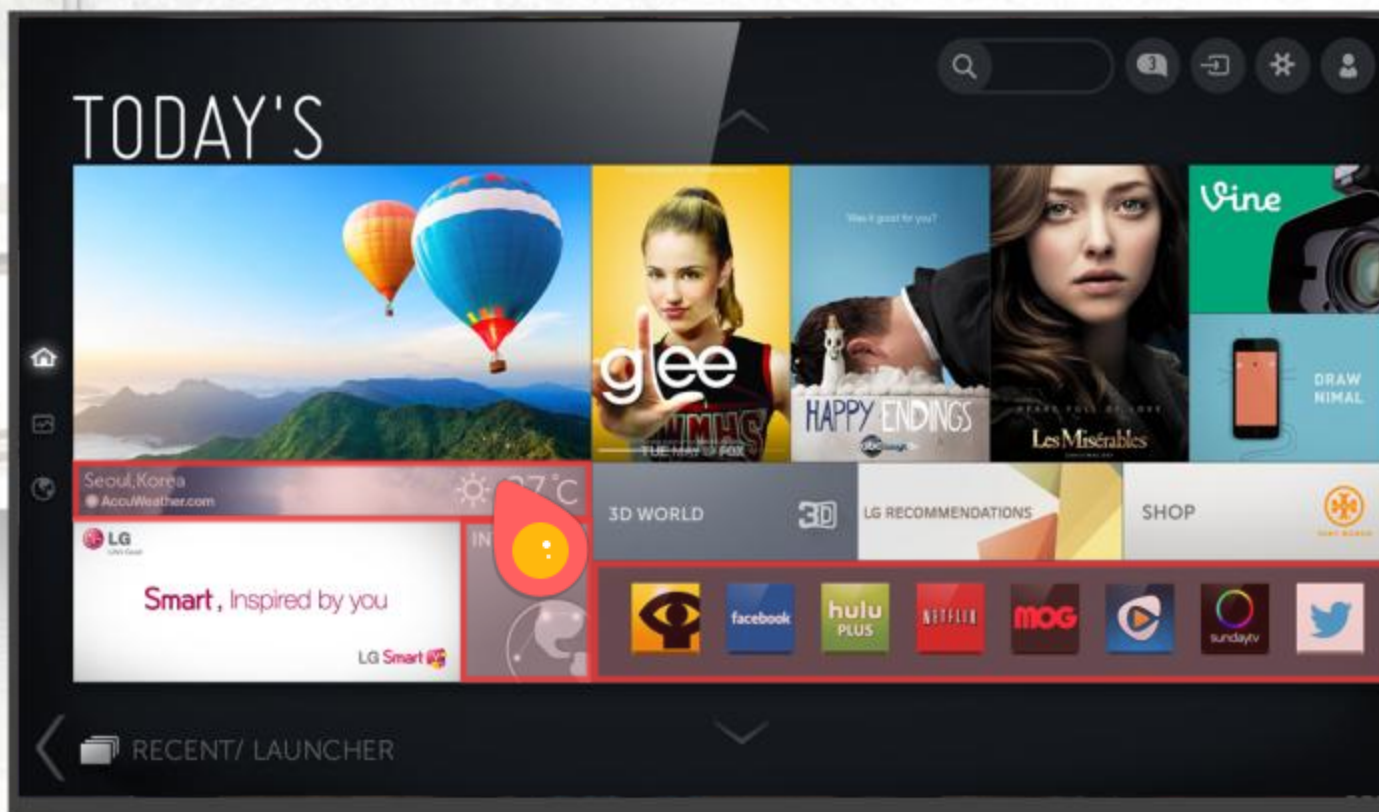

Вкладка Today's дає посилання на різноманітний контент – рекомендований, або найчастіше використовуваний