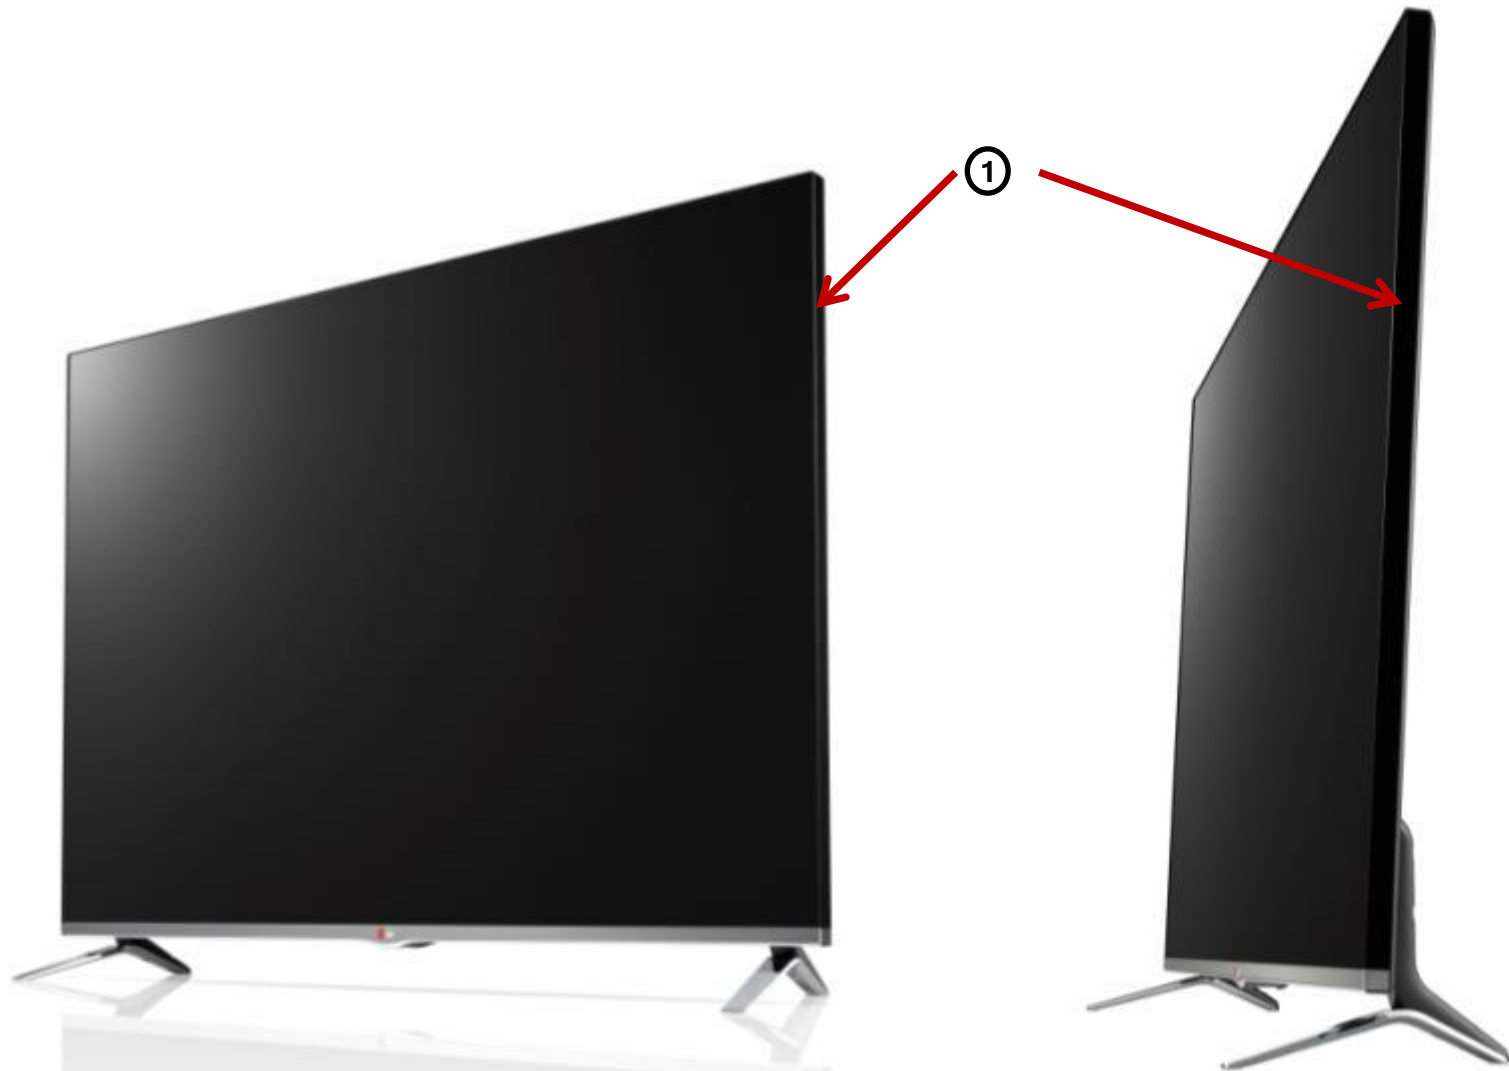

LB677V

47 42

① White

B/Cover : White