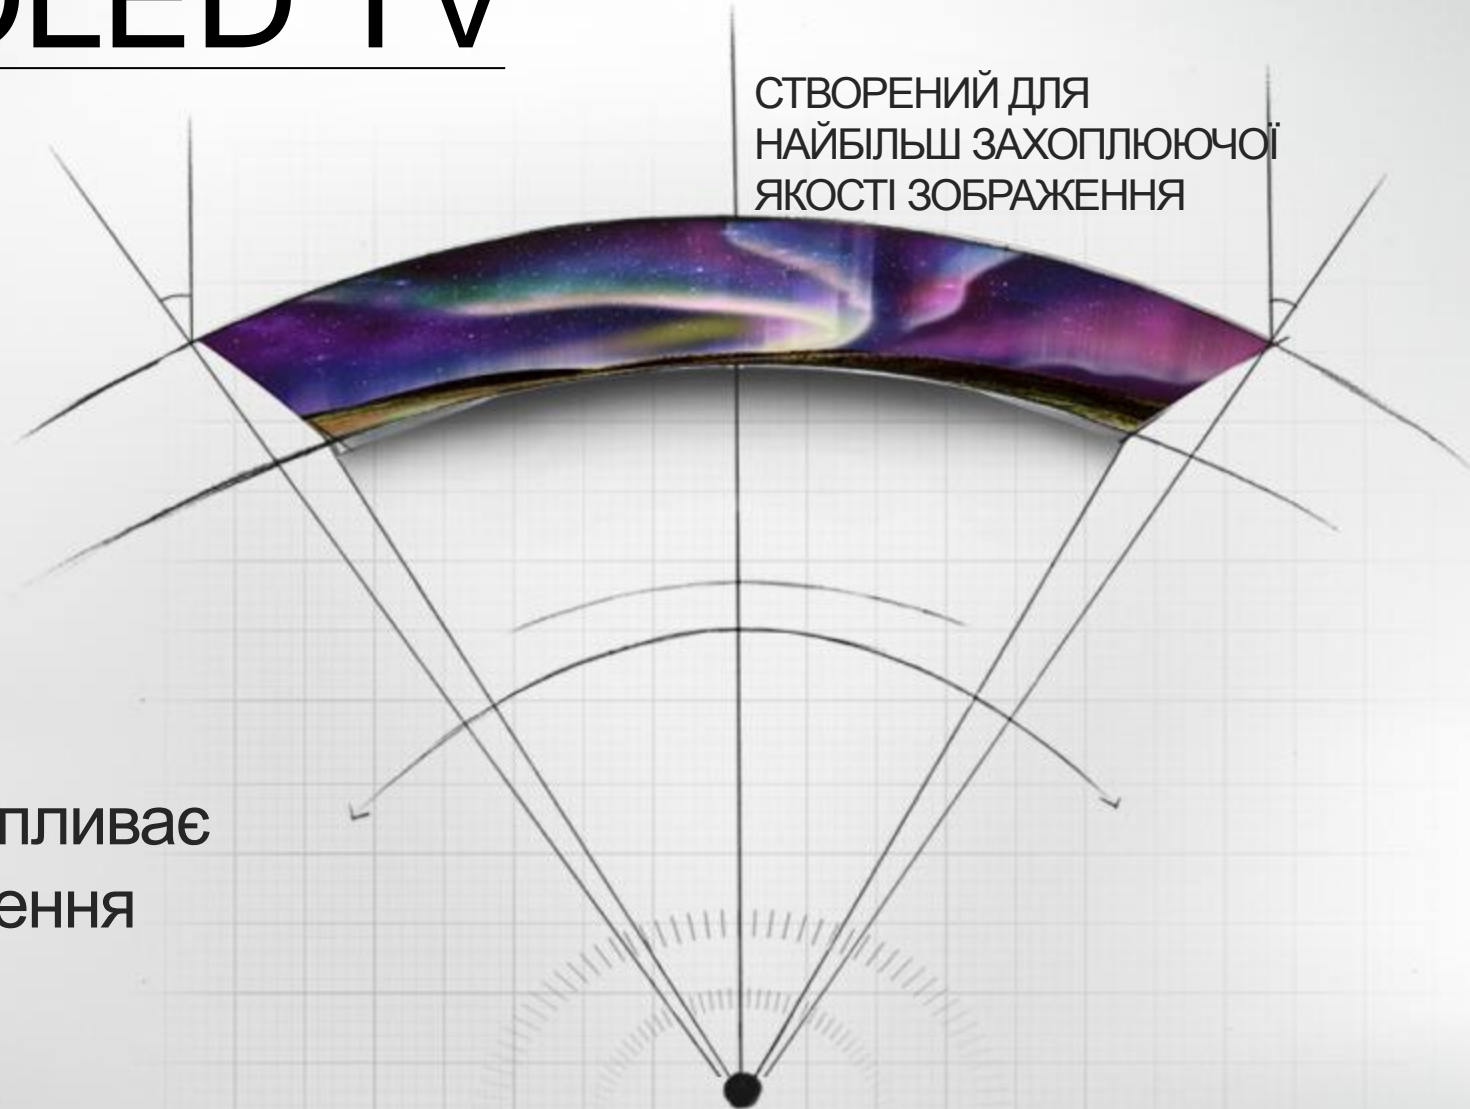

## Перегляд

Реалістичні враження від перегляду

**OLED TV**  
The Ultimate Display

**ULTRA HDTV**  
ULTRA CLARITY

**CINEMA 3D**

**CINEMA  
SCREEN**

**Smart TV**

# LG OLED TV

СТВОРЕНИЙ ДЛЯ  
НАЙБІЛЬШ ЗАХОПЛЮЮЧОЇ  
ЯКОСТІ ЗОБРАЖЕННЯ

Форма впливає  
з призначення

## 2014 LG OLED

**01**

**Великий екран**

Найбільший 77" OLED

77 inch  
**ULTRA HD**

**02**

**Висока роздільна  
здатність**

Перший в світі ULTRA HD OLED