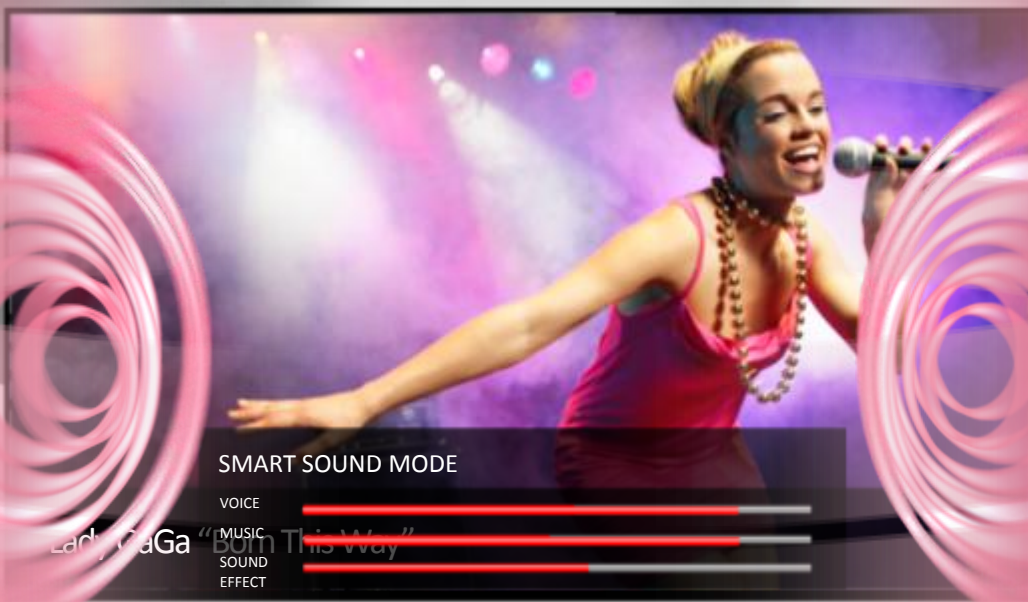

# Smart Living Sensor

Вбудований датчик аналізує освітлення в режимі реального часу і автоматично змінює температуру кольору і яскравість, щоб забезпечити оптимізоване зображення

**01**

Сонце

**02**

Флуоресцентна  
лампа

# Режим Smart Sound

Встановіть налаштування звуку в режим Smart Sound і він автоматично вибере правильний еквалайзер звуку відповідно до контенту, що ви дивитесь по телевізору. Будь то музика, фільми або новини, вам більше не доведеться вибирати режим звучання вручну, оскільки телевізор зробить це за вас, що дозволяє вам насолоджуватися звуком найвищої якості для ваших розваг.

# Бездротова синхронізація звуку

Як тільки синхронізації звуку, оптична або бездротова, встановлена між телевізором і спікербаром LG, користувачі можуть контролювати спікербар будь-яким пультом від телевізора, стандартним або Magic Remote, без будь-яких додаткових дій.