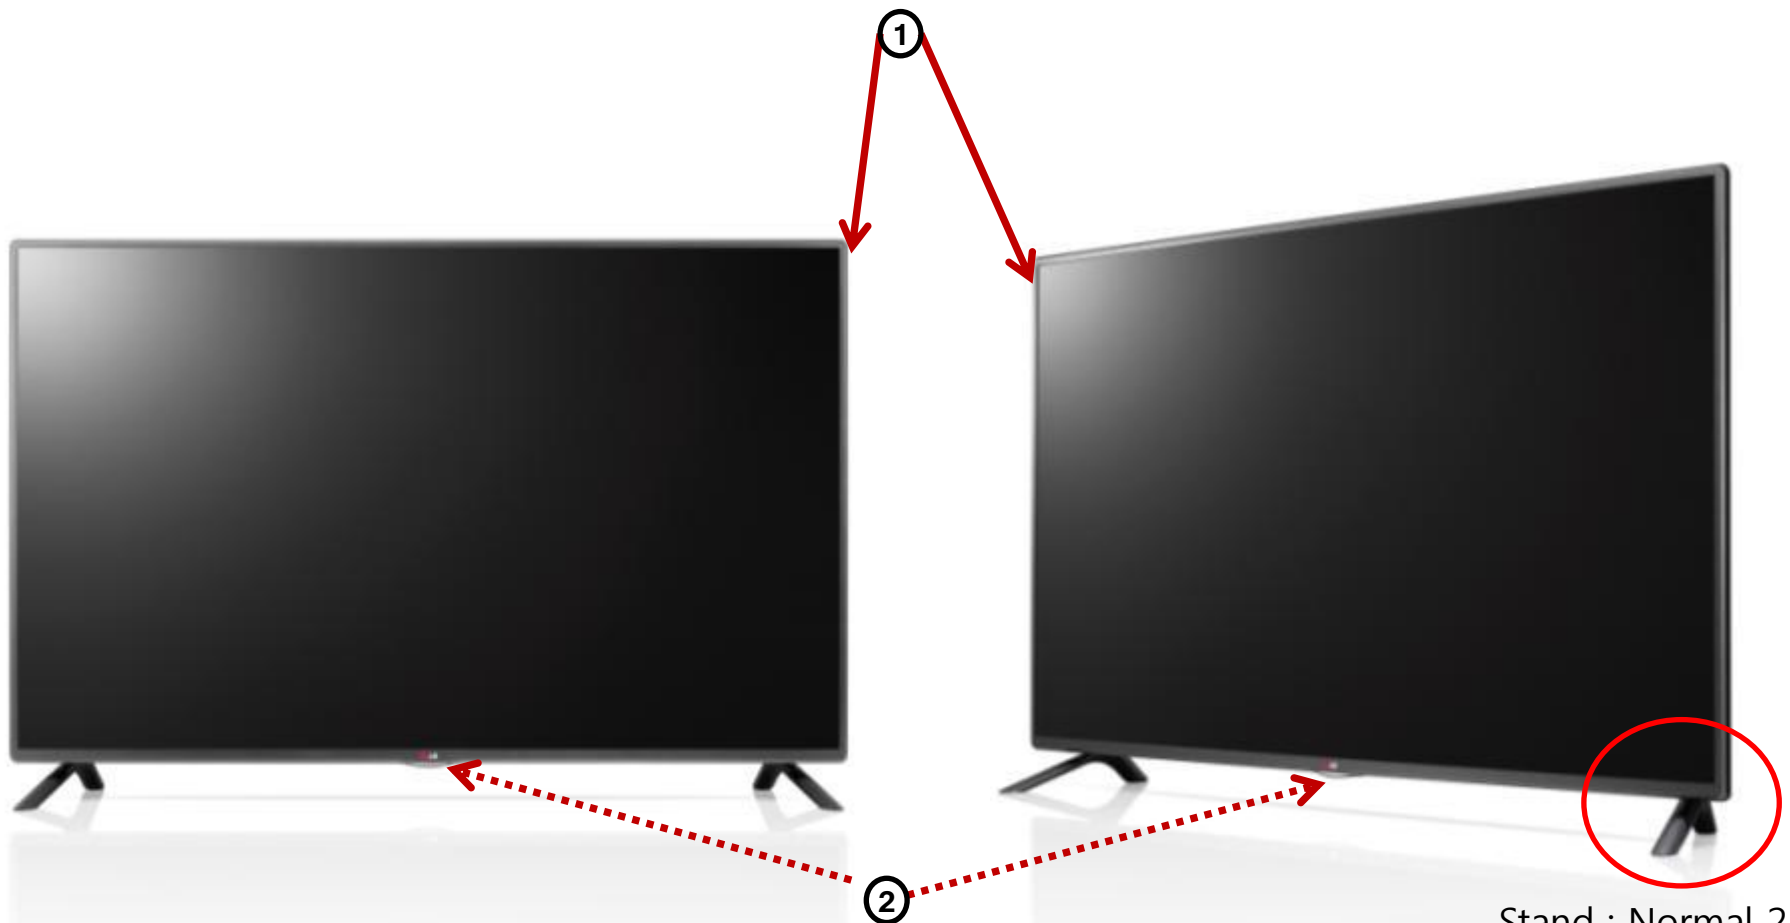

## Основні функції

- LED
- FULL HD
- TruMotion 50Hz (60": 100Hz)
- Triple XD Engine
- Металевий дизайн
- 2.0, 20Вт
- Virtual SURROUND
- MHL
- HDMI: 2, USB: 1

49" 42" 32"

\* Differs by region

LB561V/U

- 47
- 42
- 32
- 32